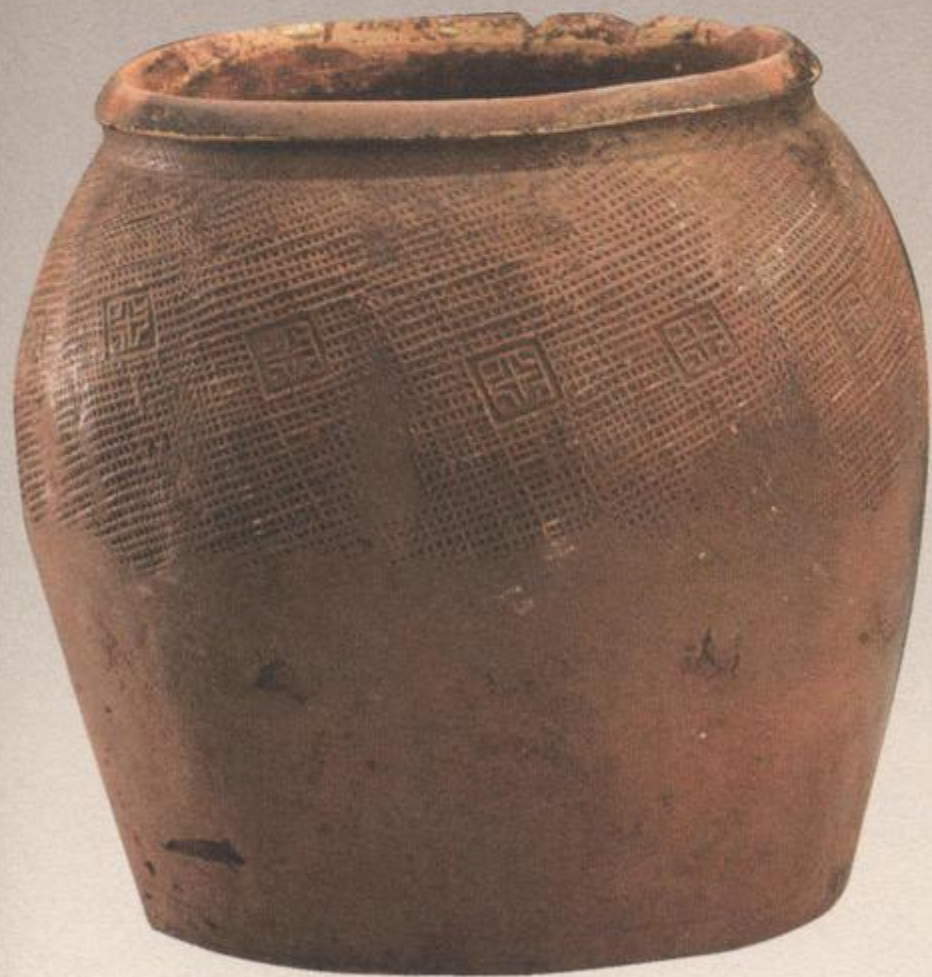

戳印方格纹釉陶罐
徐闻县南山镇二桥、南湾出土