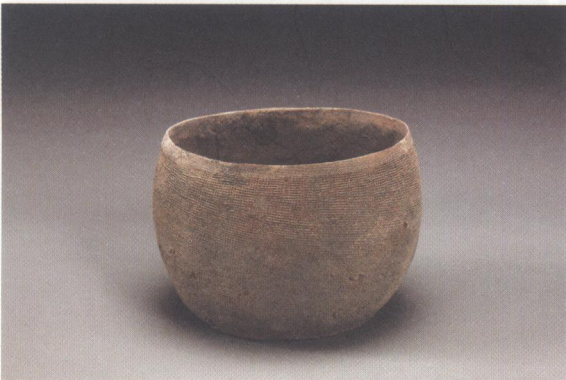

1

2

3

4

5

6

1. A 型 I 式甌 (文昌塔 M83:2)    2. B 型甌 (双坟墩 D2M2:1)    3. B 型壶 (文昌塔 M99:3)  
4. A 型提筒 (文昌塔 M162:1)    5. A 型杯 (双坟墩 D2M3:1)    6. B 型杯 (双坟墩 D2M3:5)

图版四 文昌塔一期、双坟墩墓葬出土陶器