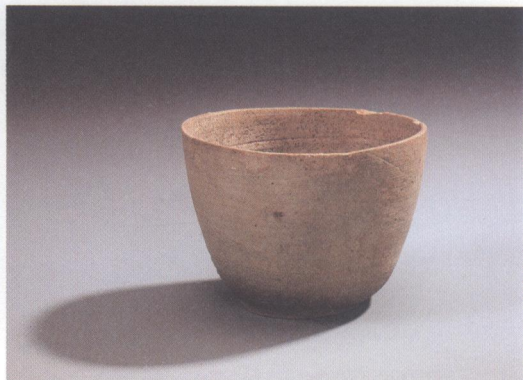

1

2

3

4

5

6

1. A 型 I 式甌 (文昌塔 M83:2)    2. B 型甌 (双坟墩 D2M2:1)    3. B 型壶 (文昌塔 M99:3)  
4. A 型提筒 (文昌塔 M162:1)    5. A 型杯 (双坟墩 D2M3:1)    6. B 型杯 (双坟墩 D2M3:5)

图版四 文昌塔一期、双坟墩墓葬出土陶器