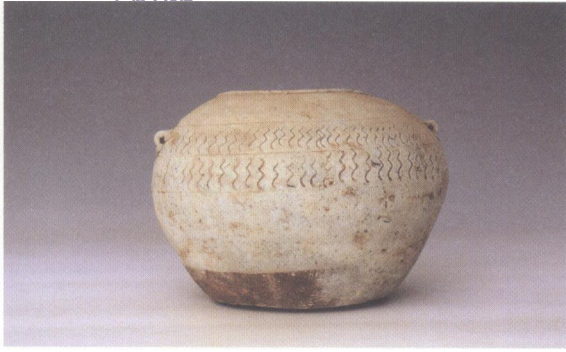

2

3

4

5

6

1. 异形罐 (文昌塔 M78:3)    2. 双耳罐 (文昌塔 M93:6)    3. E型折肩罐 (文昌塔 M43:3)  
 4. A型IV式 (文昌塔 M190:8)    5. A型四联罐 (文昌塔 M90:11)    6. A型五联罐 (文昌塔 M16:1)

图版三 文昌塔一期出土陶器

只供阅读